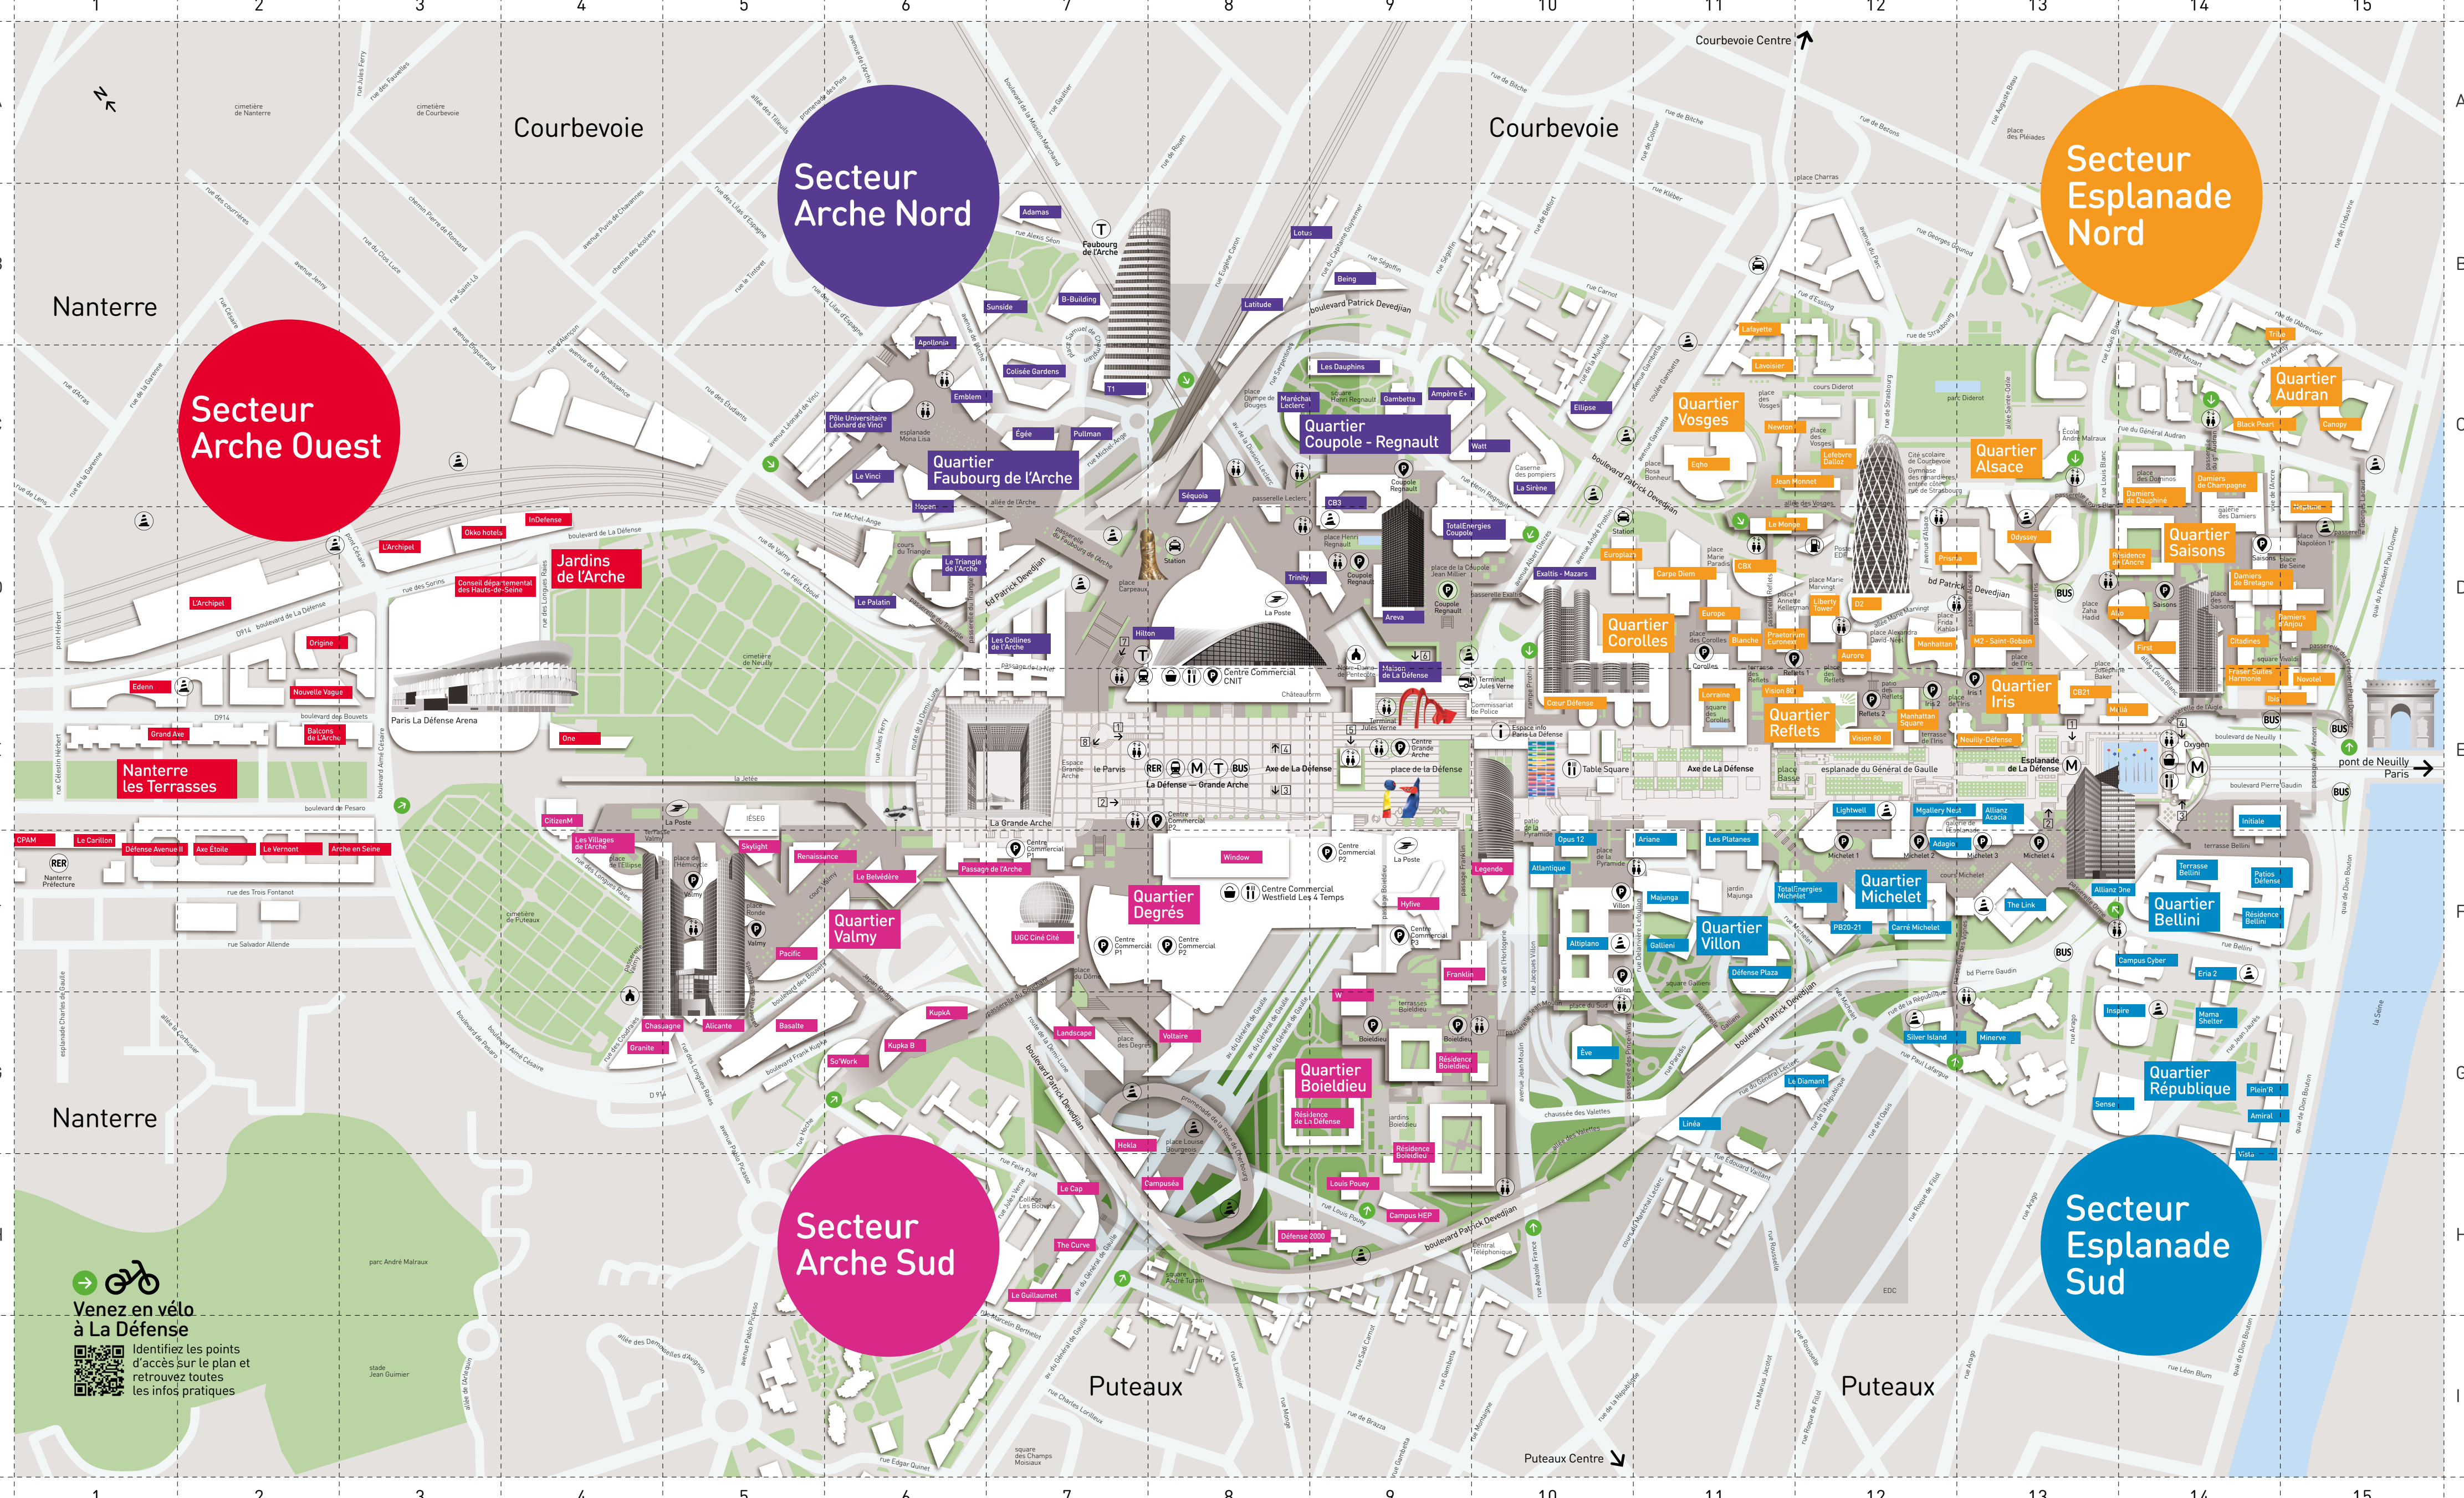

Se repérer à Paris La Défense

Finding your way at Paris La Défense

6 secteurs, 6 couleurs

Axe de La Défense

Secteur Arche Nord

Secteur Esplanade Nord

Secteur Esplanade Sud

Secteur Arche Sud

Secteur Arche Ouest

- Station de Taxi
- Location de voitures
- Parking vélos
- Gare RER
- Gare SNCF
- Station de Métro
- Ascenseur
- Commerce
- Restauration
- Station de Tramway
- Gare routière
- Arrêt de Bus
- La Poste
- Lieu de culte
- Station service
- Parking
- Travail
- Espace info Paris La Défense

UNE QUESTION ?
RENDEZ-VOUS À L'ESPACE INFO PARIS LA DÉFENSE!
ANY QUESTIONS? PARIS LA DÉFENSE INFORMATION DESK IS HERE

15, place de La Défense
Du lundi au vendredi de 9h à 18h
Open Monday to Friday from 9am to 6pm

01 47 74 84 24 info@parisladefense.com

Toute l'année, sport et spectacles au programme de la plus grande salle indoor d'Europe ! Flashez le QR Code pour en savoir plus !
Sports and live performances all year long at Europe's largest indoor concert hall! Scan the QR Code to find out more!