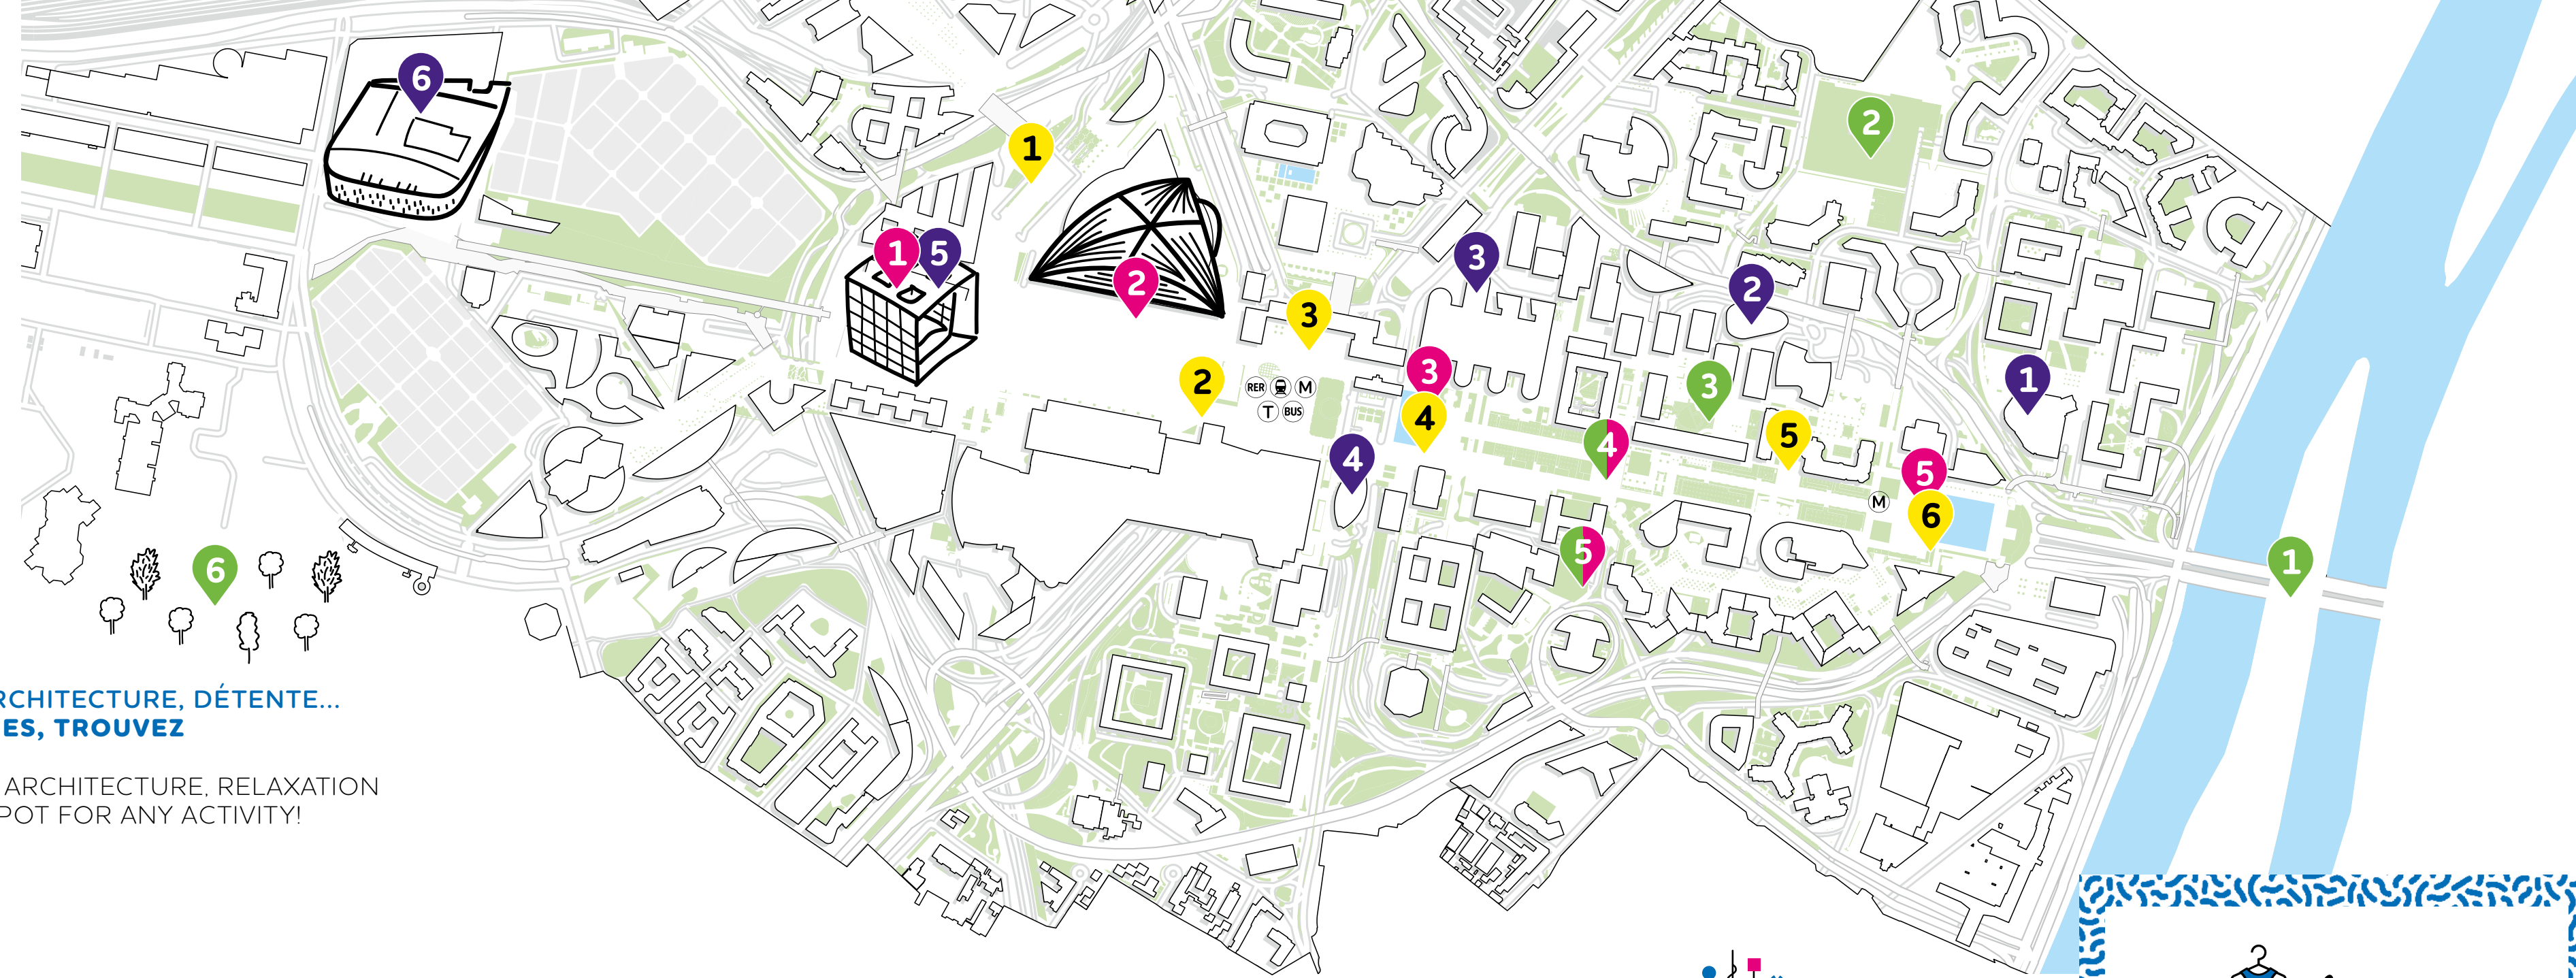

Cœur Défense, Tour B,  
110, esplanade du Général-de-Gaulle  
92932 Paris La Défense Cedex

Paris La Défense – Août 2023  
Crédits : 11H45 / Carlos Ayesta /  
Luc Boegly / Sabrina Budom /  
Ville de Puteaux / Bénédite Topuz

**Parcours**

**L'ESSENTIEL EN 2H** 2-HOUR ESSENTIALS

C'est parti pour une expérience inédite !  
Votre voyage express démarre.

Départ : Station Grande Arche de La Défense (RER A et M1)  
Get ready for a unique experience! Your whirlwind tour starts. Leaving from the Grande Arche de La Défense rail station (RER A and Line 1).

**Parcours**

**ARCHITECTURE**

ARCHITECTURE TOUR

Paris La Défense, c'est la vitrine de l'architecture contemporaine. Marchez dans les pas des plus grands.

Départ : Station Esplanade de La Défense (M1)  
Paris La Défense offers a wealth of modern architecture. Walk in the footsteps of giants. Leaving from Esplanade metro station (Line 1).

**Parcours**

**ART MODERNE**

MODERN ART TOUR

Vous êtes passionné d'art ? Plus de 50 œuvres, monumentales ou discrètes, vous attendent à Paris La Défense.

Départ : Station Grande Arche de La Défense (RER A et M1)  
Are you an art lover? More than 50 works of art, ranging from the monumental to the inconspicuous, await you in Paris La Défense. Leaving from the Grande Arche de La Défense rail station (RER A and Line 1).